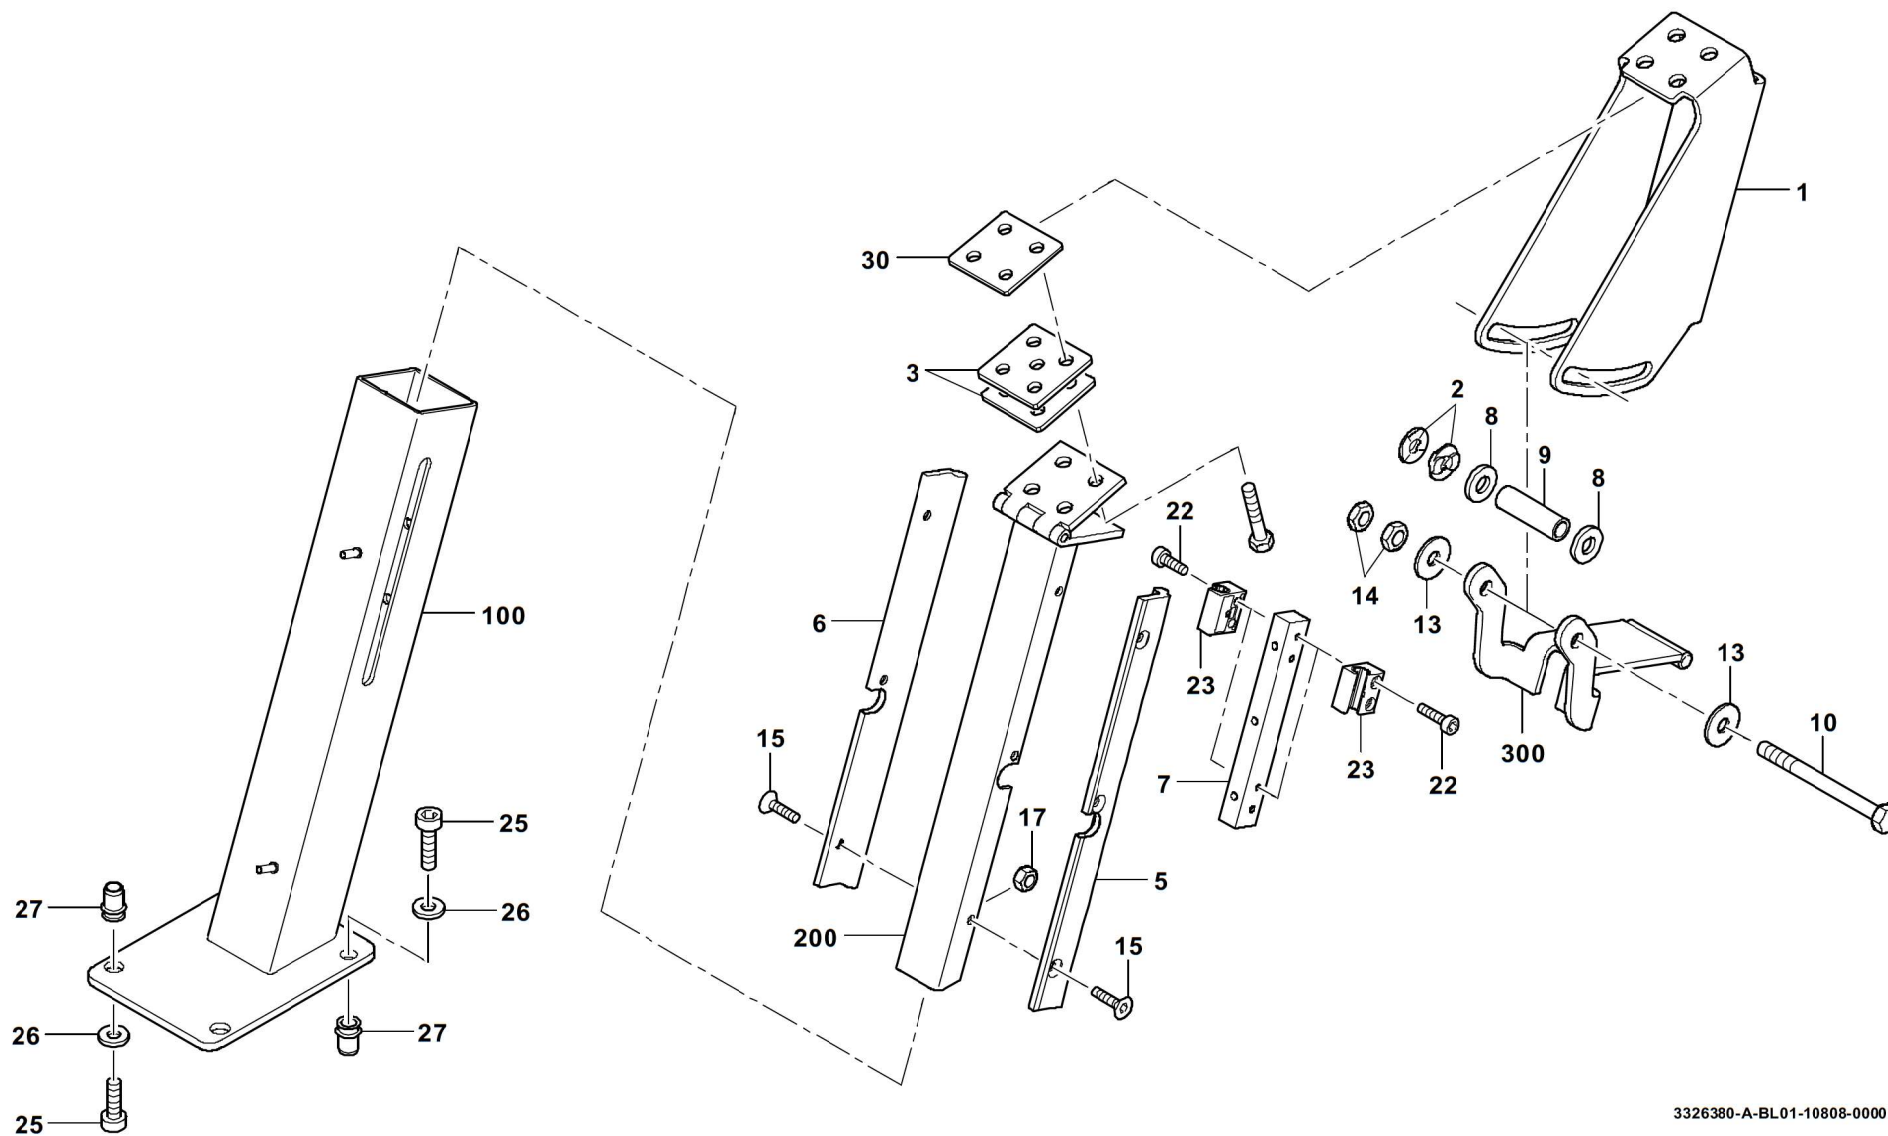

GROVE

MONITORHALTER
MONITOR HOLDER

BILDTAFEL
PICTORIAL DISPLAY

GMK 5220
BE 630
G 238

108.08

3326380-ETL A

1/1

3326380-A-BL01-10808-0000